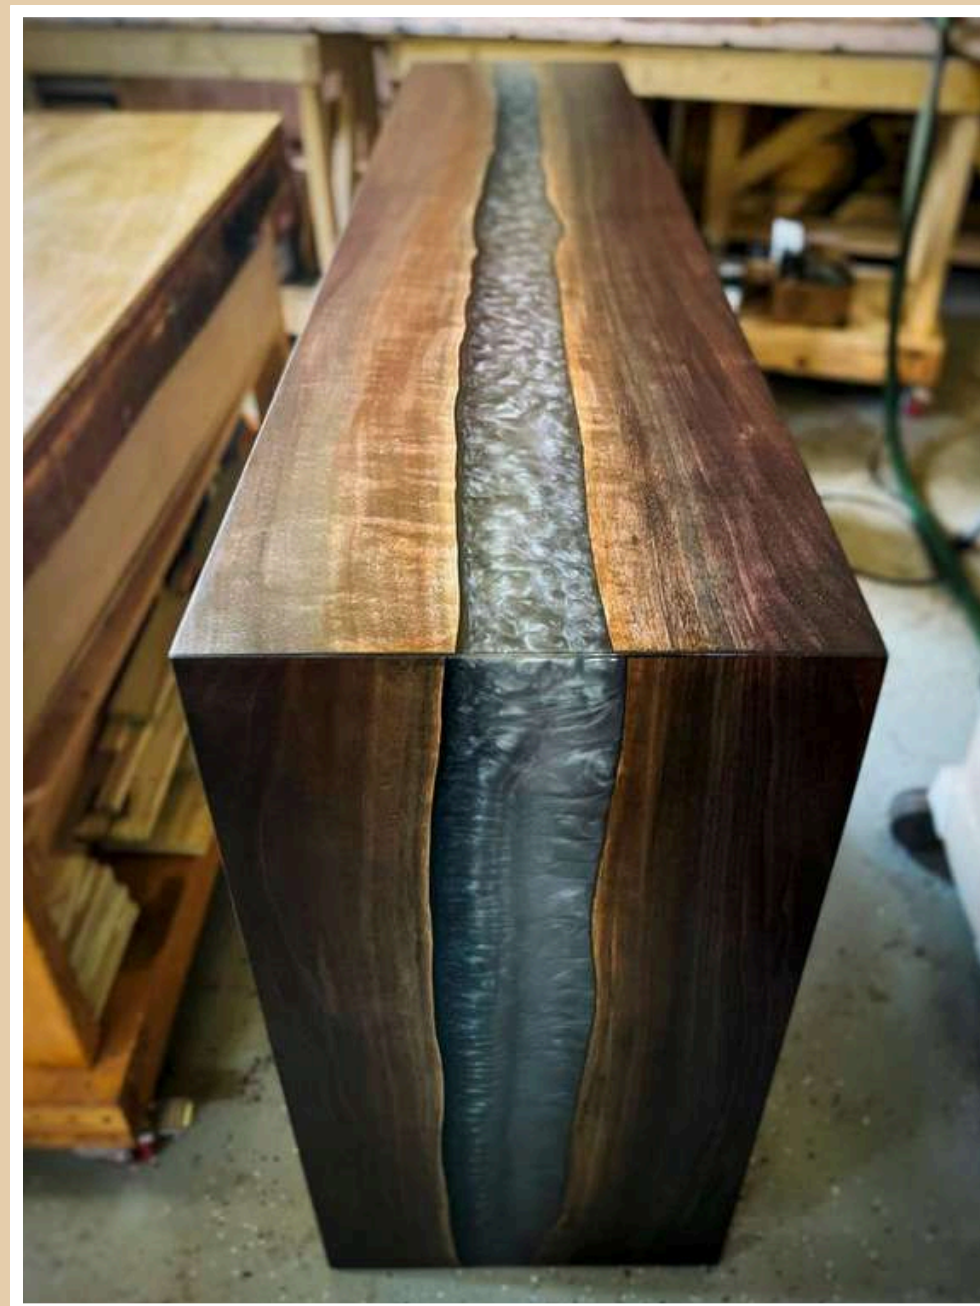

WC/BAR-113

Width - 203 cm
Depth - 46 cm
Height - 107 cm

Width - 203 cm
Depth - 50 cm
Height - 107 cm

WC/BAR-115