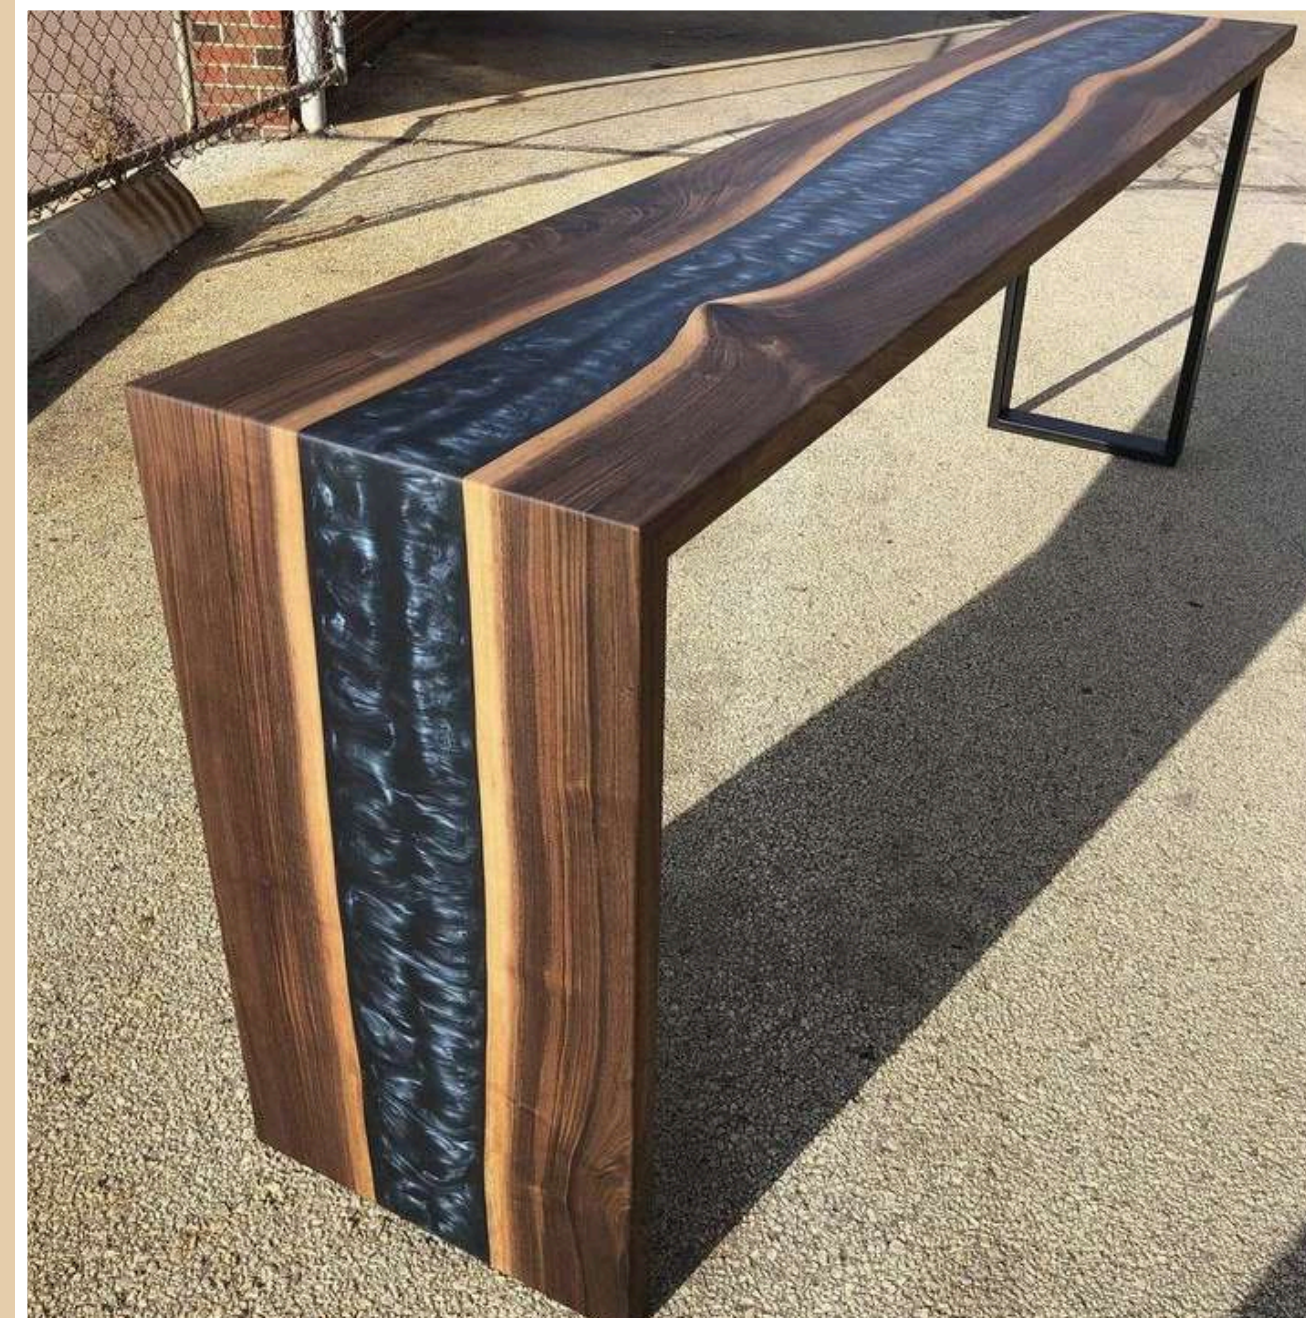

WC/BAR-109

WC/BAR-110

Width - 120 cm
Depth - 60 cm
Height - 107 cm

Width - 120 cm
Depth - 80 cm
Height - 107 cm

WC/BAR-111

WC/BAR-112

Width - 120 cm
Depth - 80 cm
Height - 107 cm

WC/BAR-113